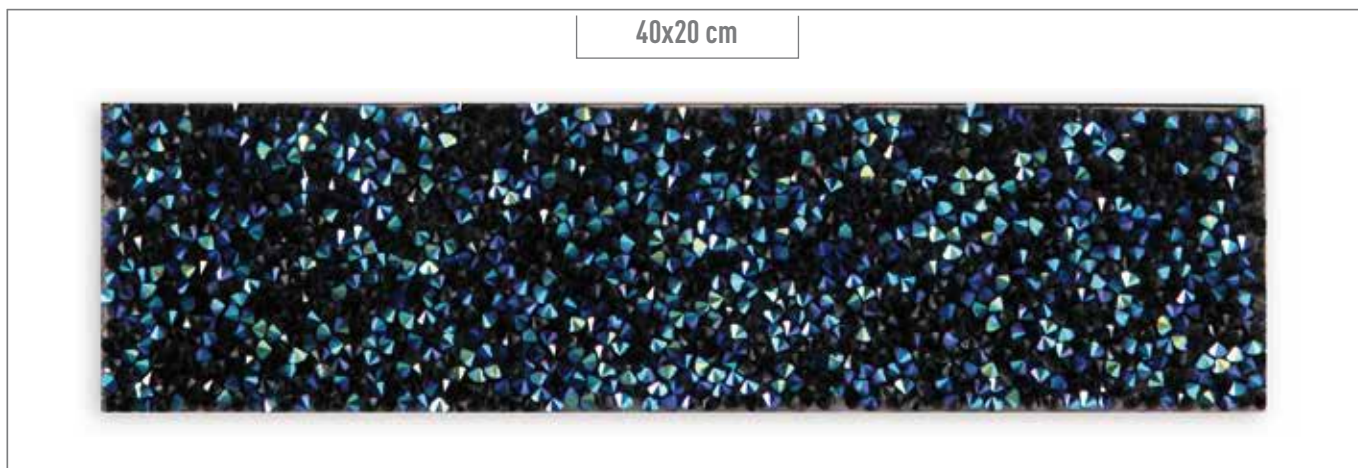

PIETRE TERMOADESIVE