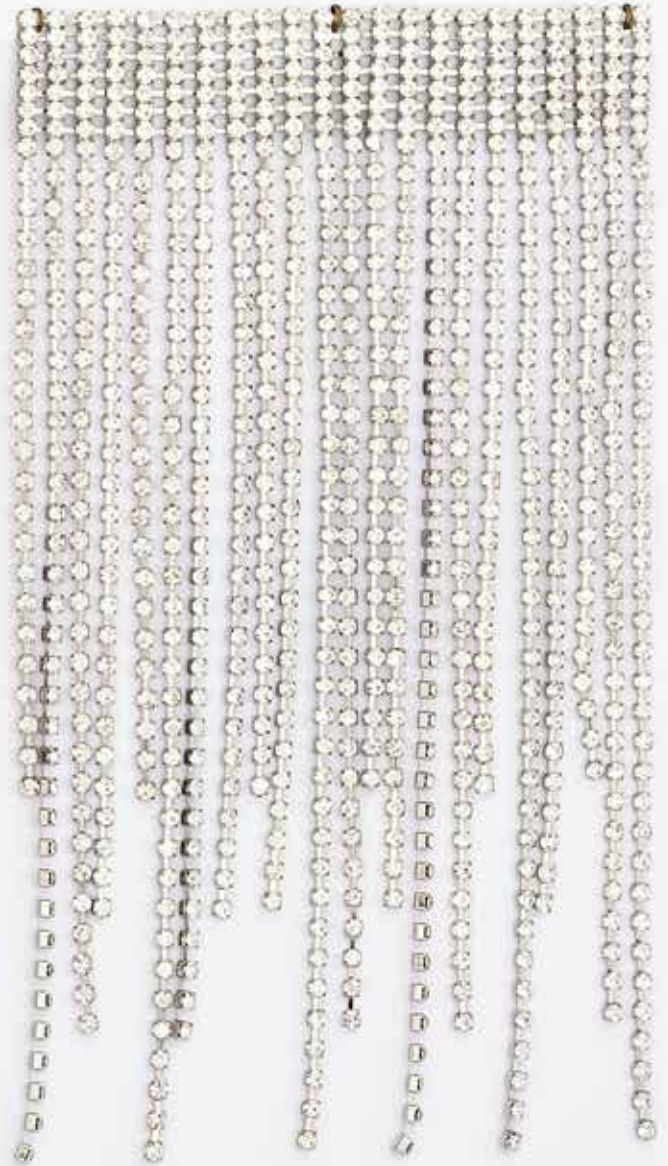

# FRANGIA CATENA STRASS

FRINGE

**FRANGIA 20x15P24CN** - PP 24 - 20x15 cm

**FRANGIA 20x15S18CN** - SS 18 - 20x15 cm