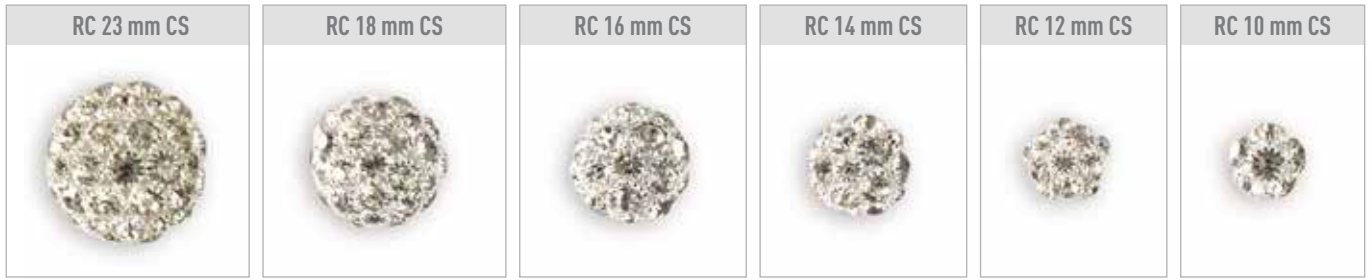

PIETRE DA RICAMO E METRAGGI