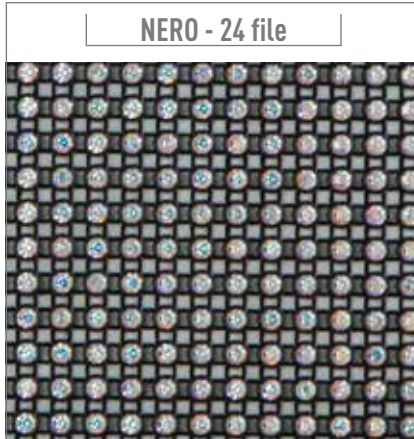

# METRAGGIO STRASS OKTANT

## OKTANT TRIMMING

BIANCO - 32 file

NERO - 32 file

TRANSPARENT - 32 file

1 FILA

BIANCO - 24 file

NERO - 24 file

TRANSPARENT - 24 file

# METRAGGI STRASS