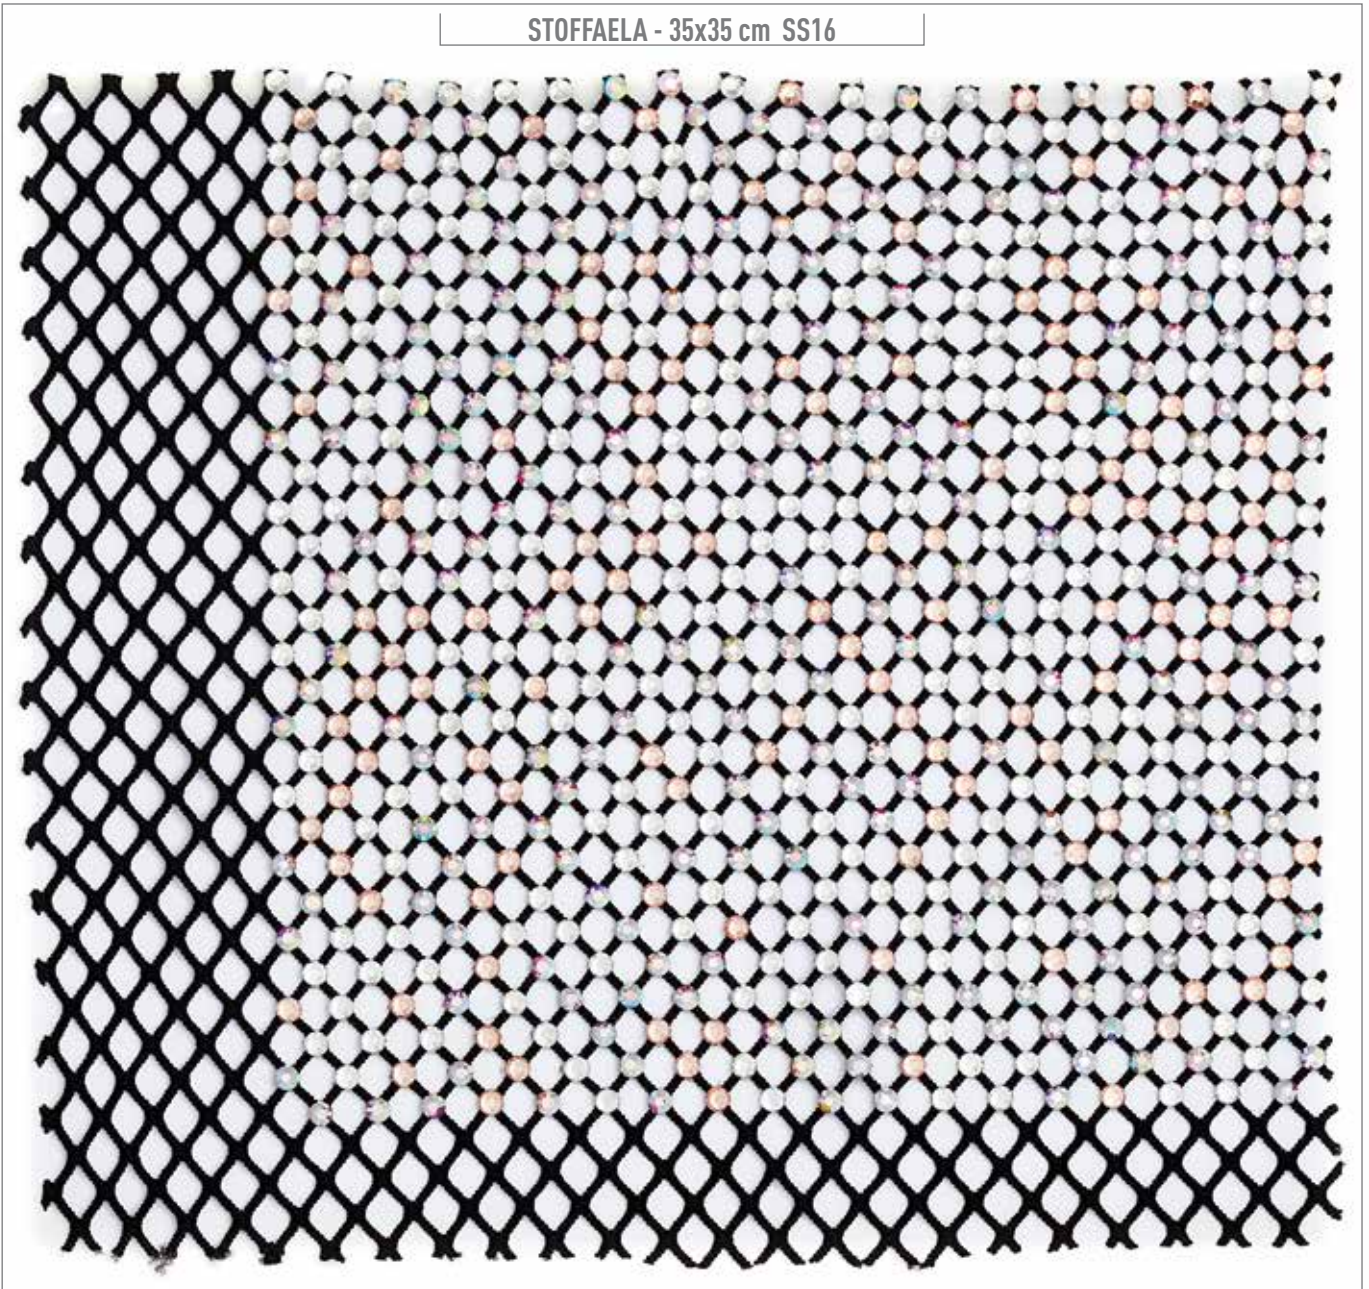

PIETRE DA RICAMO E METRAGGI

STOFFAELA - 35x35 cm SS16