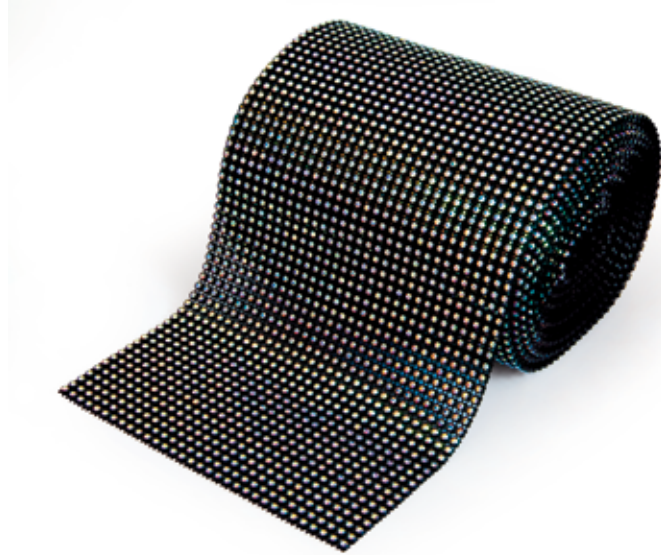

METRAGGIO STRASS OKTANT

OKTANT TRIMMING