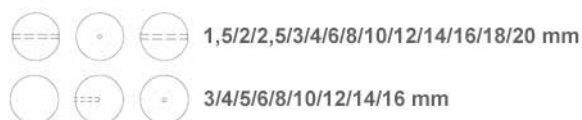

COLORI PERLE VETRO ERIKA

COLOR CHART ERIKA PEARLS

COLORS

- **Crystal White Pearl**
  001 650
- **Crystal Light Creamrose Pearl**
  001 618
- **Crystal Cream Pearl**
  001 620
- **Crystal Creamrose Pearl**
  001 621
- **Crystal Light Gold Pearl**
  001 539
- **Crystal Gold Pearl**
  001 296
- **Crystal Vintage Gold Pearl**
  001 651
- **Crystal Bright Gold Pearl**
  001 306
- **Crystal Bronze Pearl**
  001 295
- **Crystal Rose Gold Pearl**
  001 769
- **Crystal Powder Almond Pearl**
  001 305
- **Crystal Peach Pearl**
  001 300
- **Crystal Rosaline Pearl**
  001 294
- **Crystal Rose Peach Pearl**
  001 674
- **Crystal Powder Rose Pearl**
  001 352
- **Crystal Mauve Pearl**
  001 160
- **Crystal Lavender Pearl**
  001 524
- **Crystal Burgundy Pearl**
  001 301
- **Crystal Bordeaux Pearl**
  001 538
- **Crystal Night Blue Pearl**
  001 818
- **Crystal Light Blue Pearl**
  001 302
- **Crystal Light Grey Pearl**
  001 616
- **Crystal Platinum Pearl**
  001 459
- **Crystal Grey Pearl**
  001 731

- **Crystal Dark Grey Pearl**
  001 617
- **Crystal Black Pearl**
  001 298

GEMCOLORS

- **Crystal Ivory Pearl**
  001 708
- **Crystal Pink Coral Pearl**
  001 716
- **Crystal Coral Pearl**
  001 816
- **Crystal Red Coral Pearl**
  001 718
- **Crystal Turquoise Pearl**
  001 709
- **Crystal Dark Lapis Pearl**
  001 719
- **Crystal Jade Pearl**
  001 715
- **Crystal Mystic Black Pearl**
  001 335