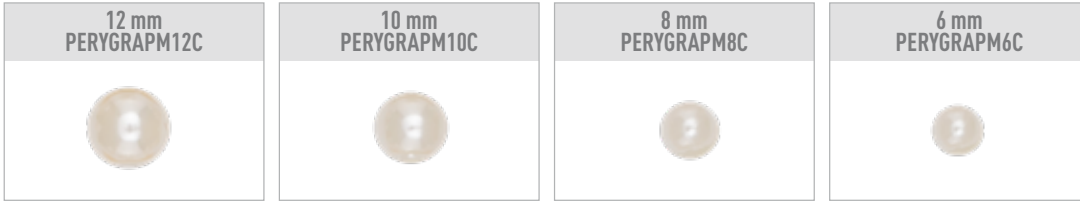

PERLE PL Y

Y QUALITY RESIN PEARLS

PERLE