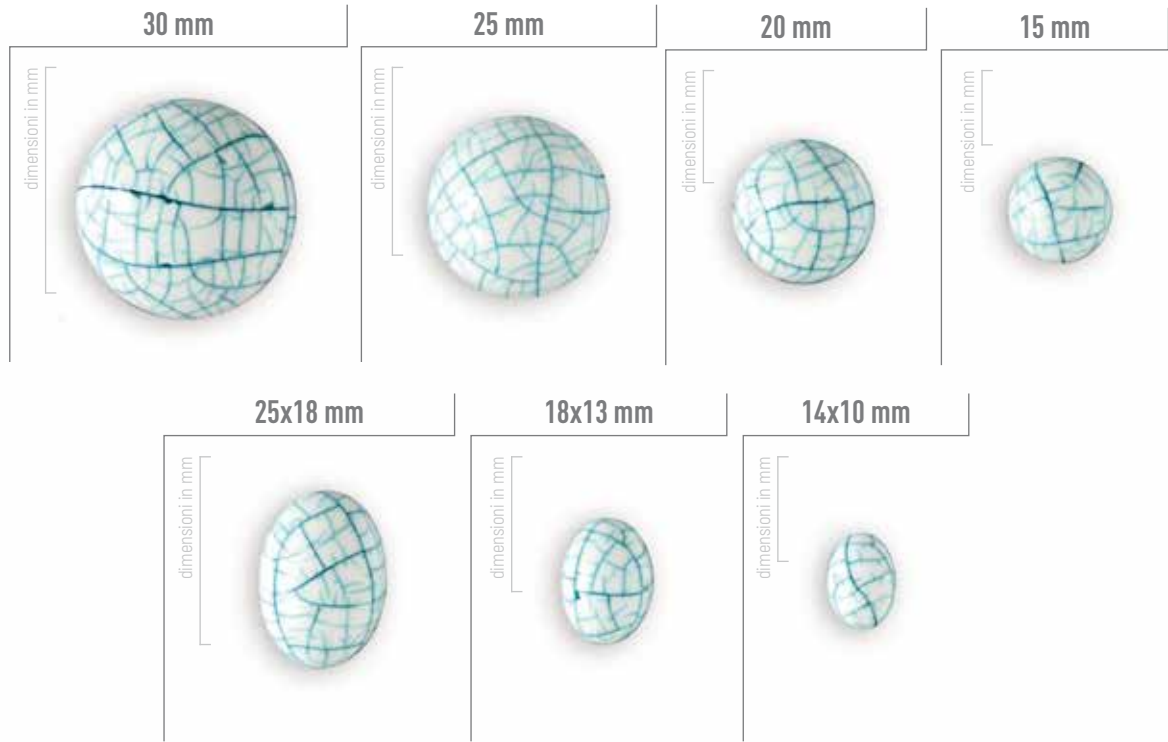

COL. 8

CABOCHON AND FLAT BACK STONES

CABOCHON OCCHIO DI BUE

"OCCHIO DI BUE" (BULL'S-EYE) CABOCHON

Colori disponibili Available colours

CABOCHON SPACCATI

CRACKED CABOCHON

CABOCHON E PIETRE PIATTE