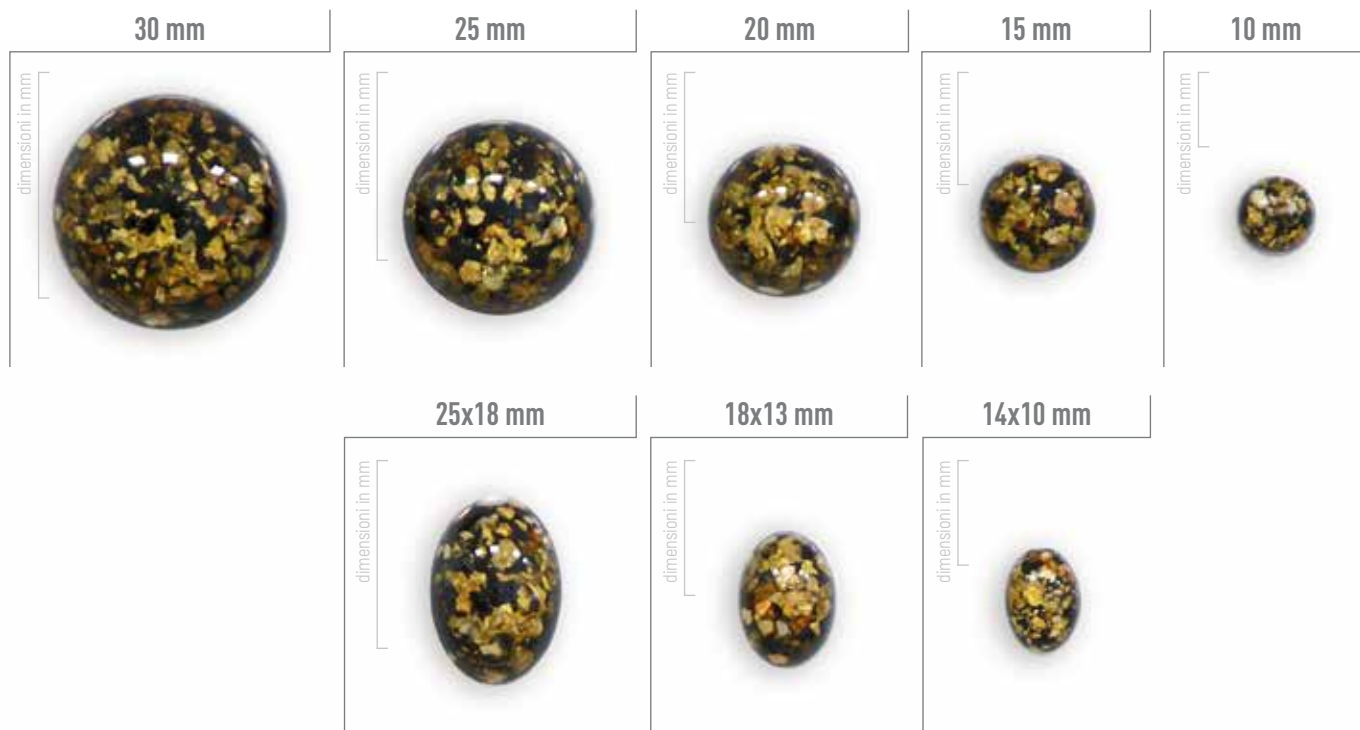

PIETRE IN PLASTICA MARTELLATE

DRAWN PLASTIC STONES

1	2	3	4	5
 RETTANGOLO 25x18 mm	 RETTANGOLO 25x18 mm	 RETTANGOLO 25x18 mm	 RETTANGOLO 25x18 mm	 RETTANGOLO 25x18 mm
 RETTANGOLO 18x13 mm	 RETTANGOLO 18x13 mm	 RETTANGOLO 18x13 mm	 RETTANGOLO 18x13 mm	 RETTANGOLO 18x13 mm
 TONDO Ø 20 mm	 TONDO Ø 20 mm	 TONDO Ø 20 mm	 TONDO Ø 20 mm	 TONDO Ø 20 mm
 TONDO Ø 15 mm	 TONDO Ø 15 mm	 TONDO Ø 15 mm	 TONDO Ø 15 mm	 TONDO Ø 15 mm
 CARRÈ 15x15 mm	 CARRÈ 15x15 mm	 CARRÈ 15x15 mm	 CARRÈ 15x15 mm	 CARRÈ 15x15 mm
 NAVETTA 29,5x14 mm	 NAVETTA 29,5x14 mm	 NAVETTA 29,5x14 mm	 NAVETTA 29,5x14 mm	 NAVETTA 29,5x14 mm
 OVALE 25x18 mm	 OVALE 25x18 mm	 OVALE 25x18 mm	 OVALE 25x18 mm	 OVALE 25x18 mm
 OVALE 18x13 mm	 OVALE 18x13 mm	 OVALE 18x13 mm	 OVALE 18x13 mm	 OVALE 18x13 mm
 OVALE 14x10 mm	 OVALE 14x10 mm	 OVALE 14x10 mm	 OVALE 14x10 mm	 OVALE 14x10 mm

CABOCHON FOGLIA D'ORO

GOLD LEAF CABOCHON

CABOCHON E PIETRE PIATTE

Colori disponibili Available colours

COL. 1

COL. 2

COL. 3

COL. 4