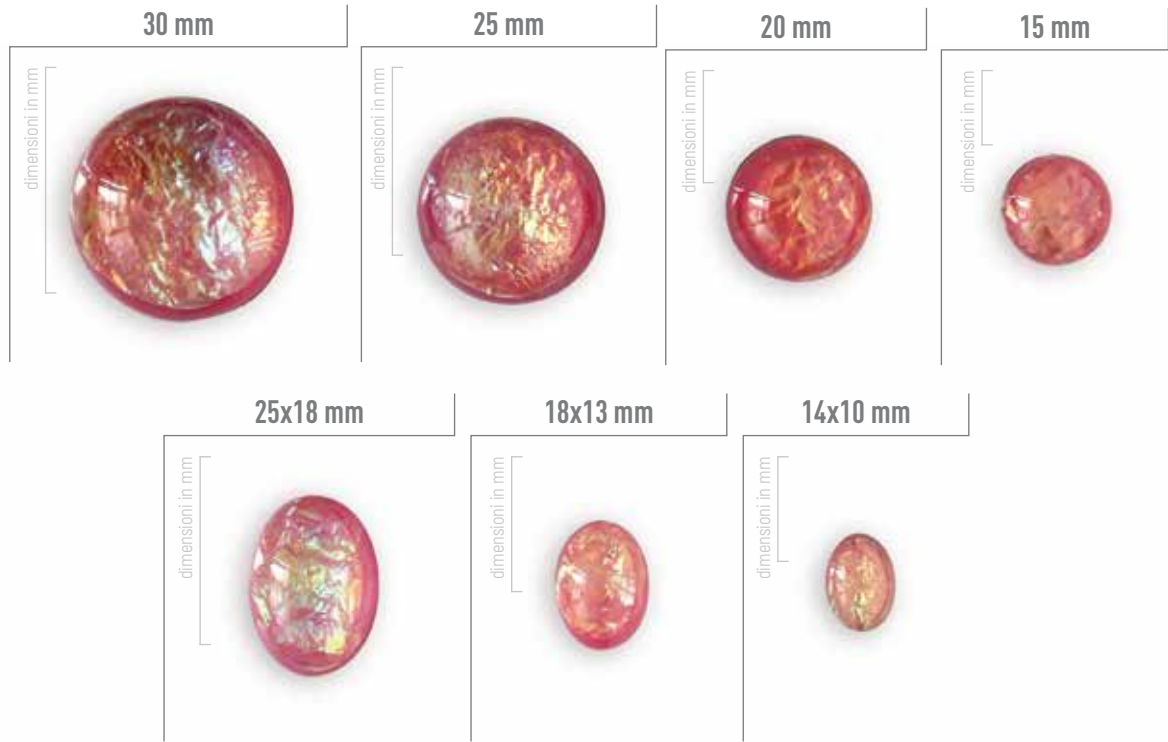

COL. 6

COL. 7

COL. 8

COL. 9

COL. 10

CABOCHON CON FOGLIA IN ALLUMINIO

ALUMINUM FOIL CABOCHON

CABOCHON E PIETRE PIATTE

Colori disponibili Available colours

COL. 1

COL. 2

COL. 3

COL. 4

COL. 5

COL. 6

COL. 7