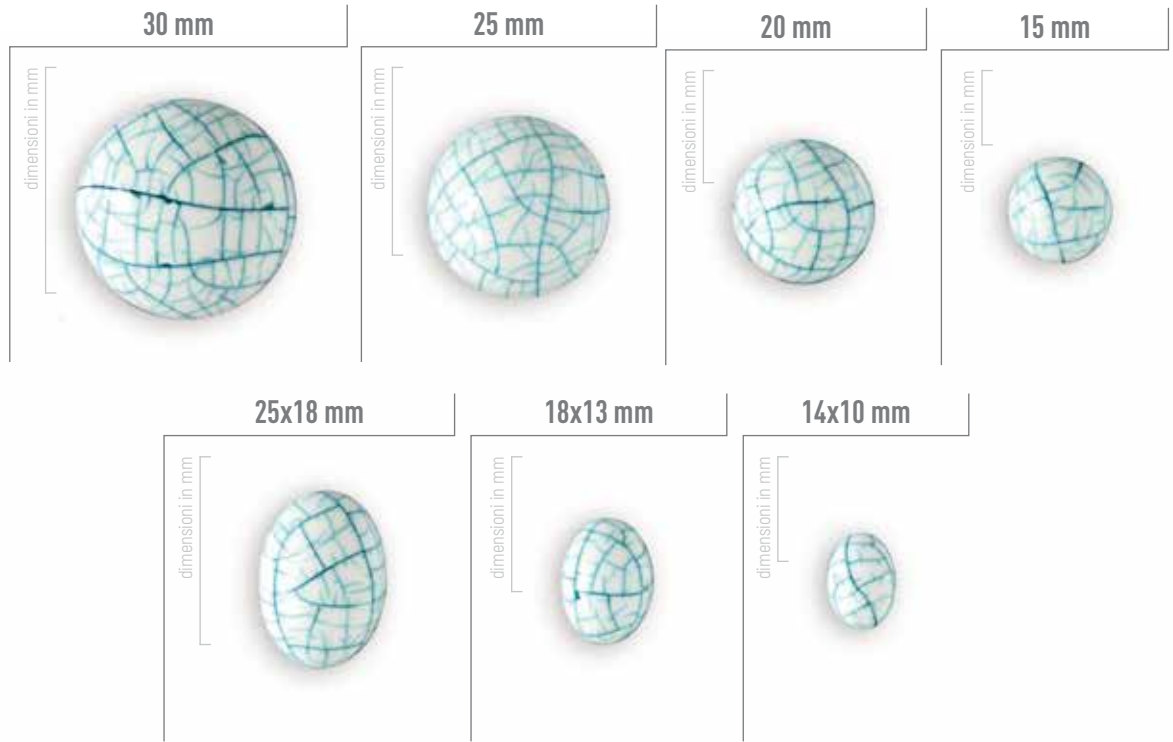

COL. 8

CABOCHON AND FLAT BACK STONES

CABOCHON OCCHIO DI BUE

"OCCHIO DI BUE" (BULL'S-EYE) CABOCHON

Colori disponibili Available colours

CABOCHON SPACCATI

CRACKED CABOCHON

CABOCHON E PIETRE PIATTE