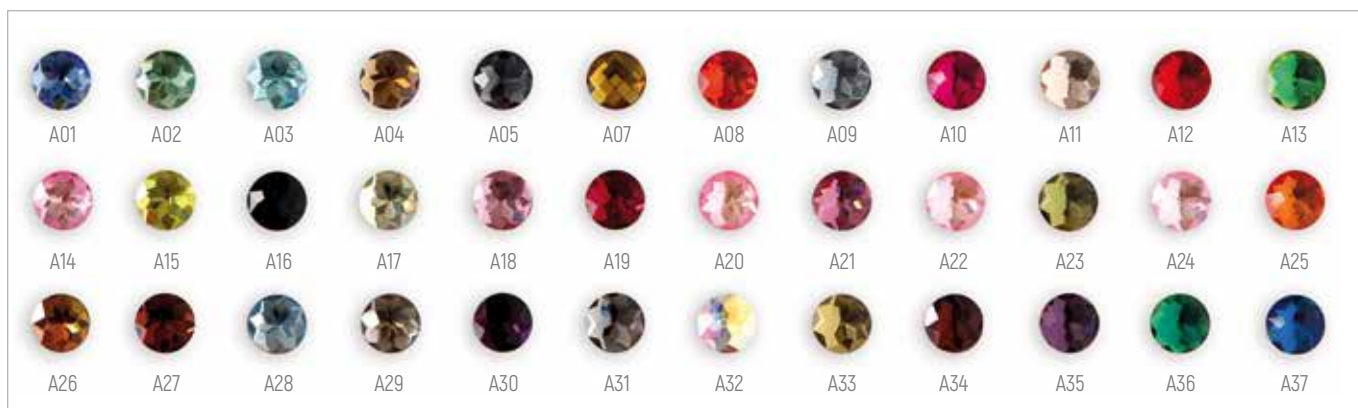

Colori su richiesta Available colours