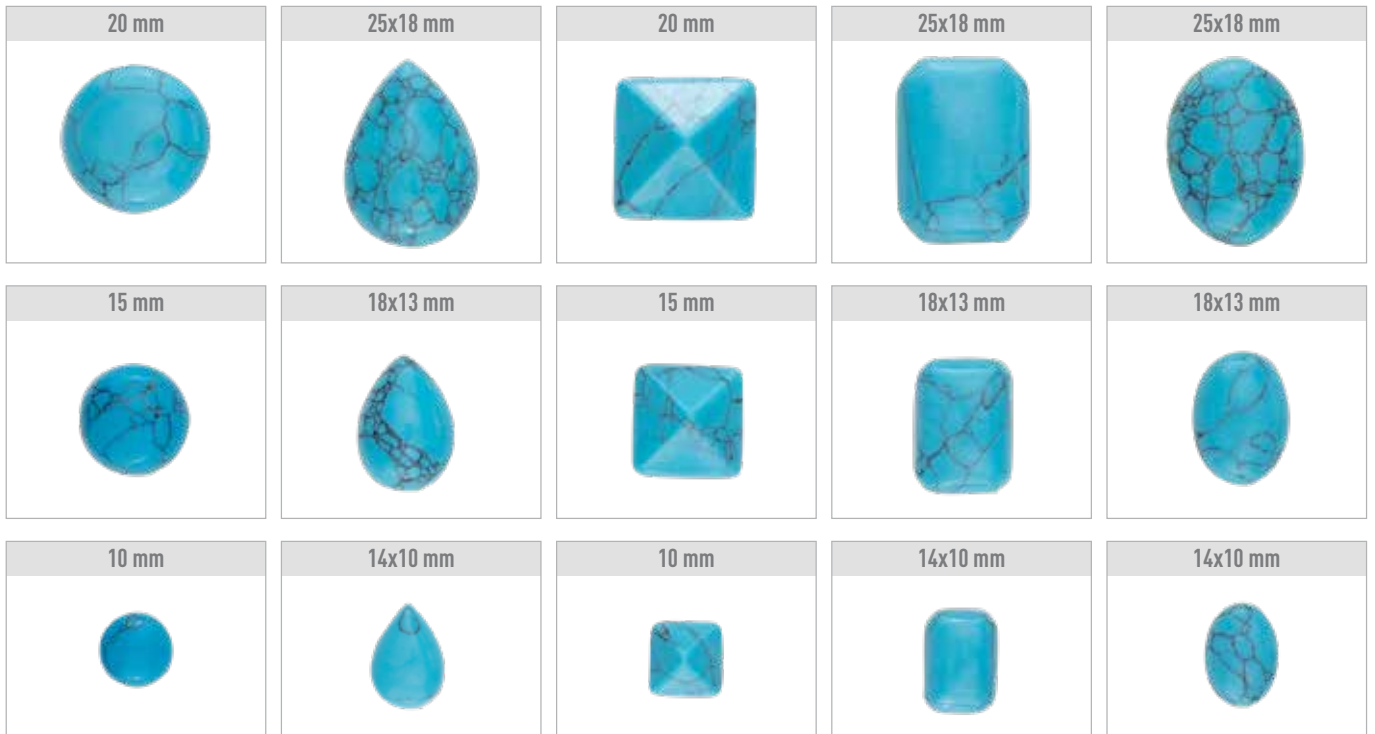

SEMI-PRECIOUS STONES

PIETRE VULCANICHE

VOLCANIC STONES

	COLORE 1	COLORE 2	COLORE 3	COLORE 4	COLORE 5	COLORE 6
A						
B						
C						
D						
E						
F						
G						
H						

CABOCHON DI PIETRA DURA

SEMI-PRECIOUS STONE CABOCHON

PIETRE DURE

DISPONIBILI in 20mm - 15mm - 10mm - 8 mm - 6 mm - 4 mm - 3 mm

DISPONIBILI in 20mm - 15mm - 10mm - 8 mm - 6 mm - 4 mm - 3 mm

SEMI-PRECIOUS STONES

MADREPERLA INFILATA

NACRE ON STRINGS

RONDELLA CHIARA 10x5 mm