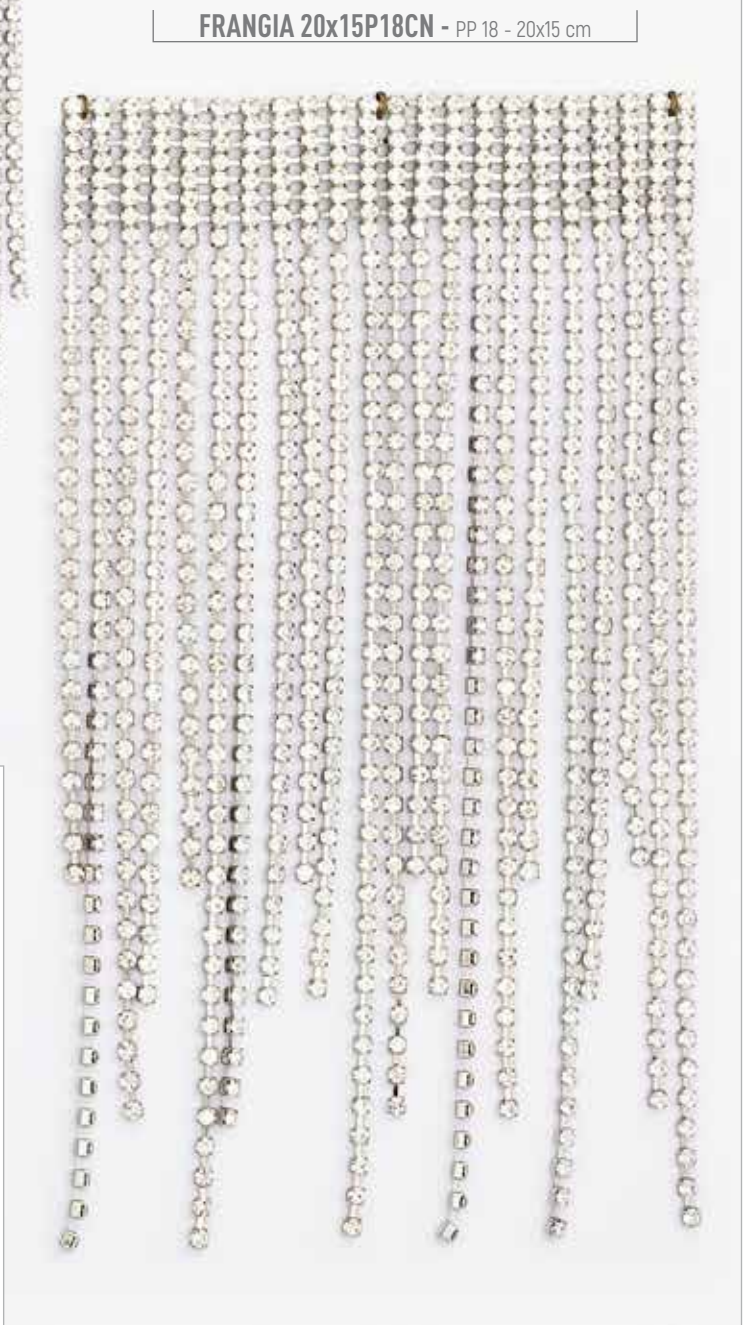

FRANGIA 20x15P18CN - PP 18 - 20x15 cm