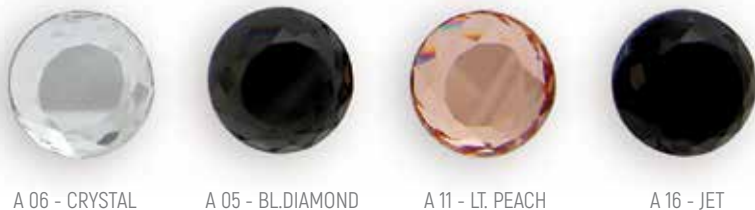

CARRÈ - 1068

TRIANGOLO - 1069

FANTASY - 1380 L

FANTASY - 1157 L

FANTASY - 1777

Colori disponibili Available colours

A 06 - CRYSTAL

A 05 - BL.DIAMOND