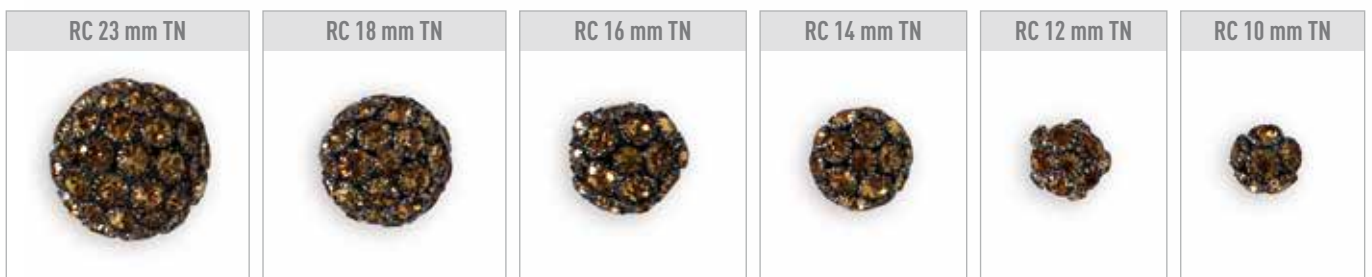

PIETRE DA RICAMO E METRAGGI