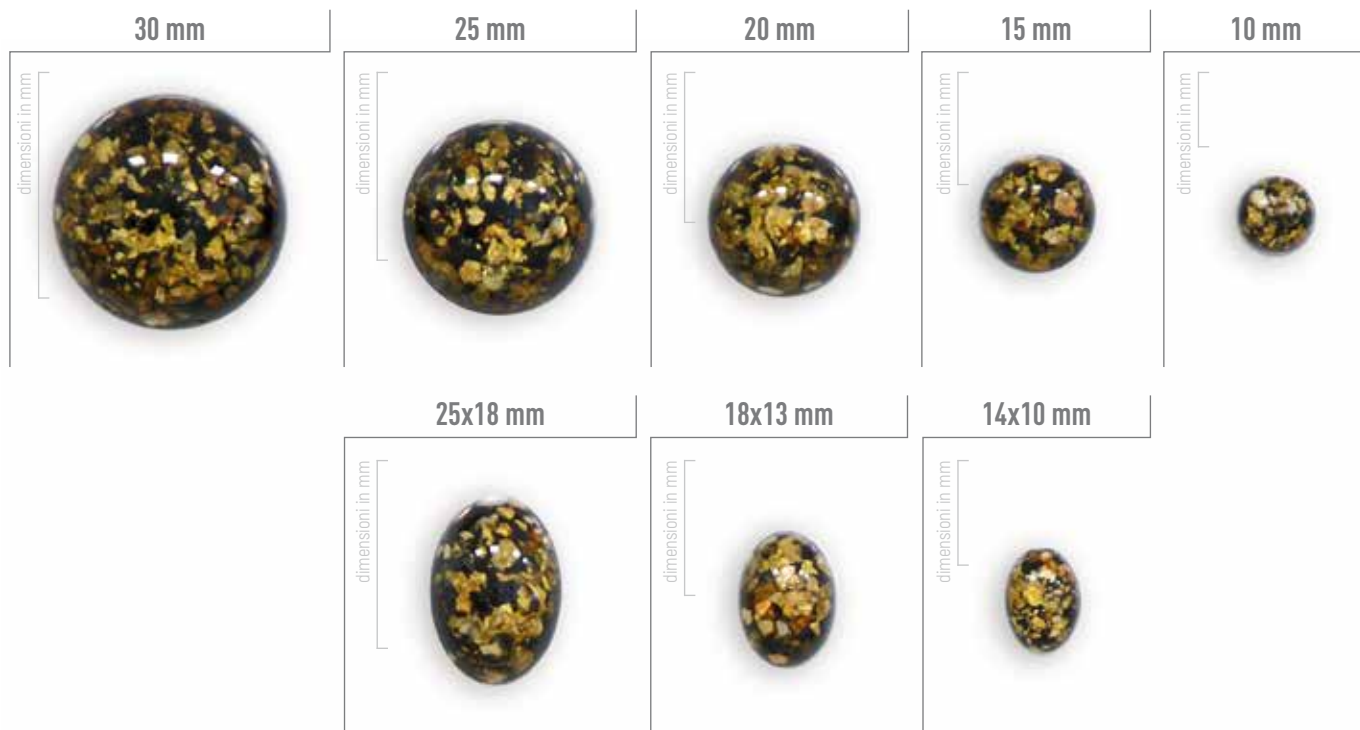

CABOCHON E PIETRE PIATTE