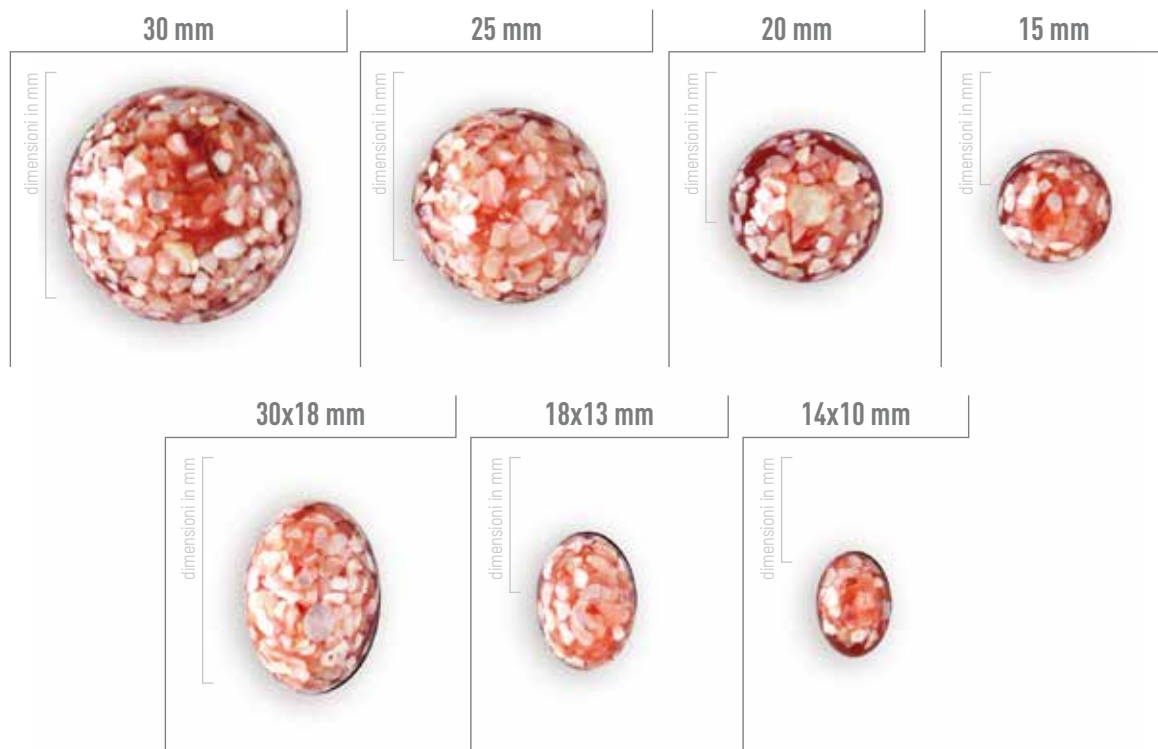

CABOCHON CON SCAGLIE DI MADREPERLA

CRASH NACRE (INSIDE) CABOCHON

Colori disponibili Available colours