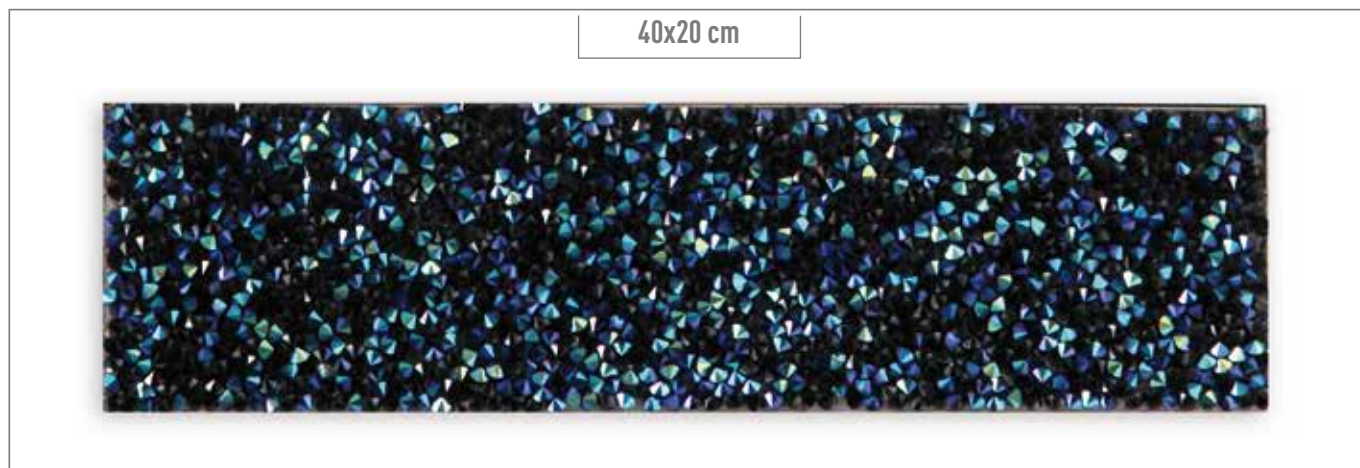

PIETRE TERMOADESIVE