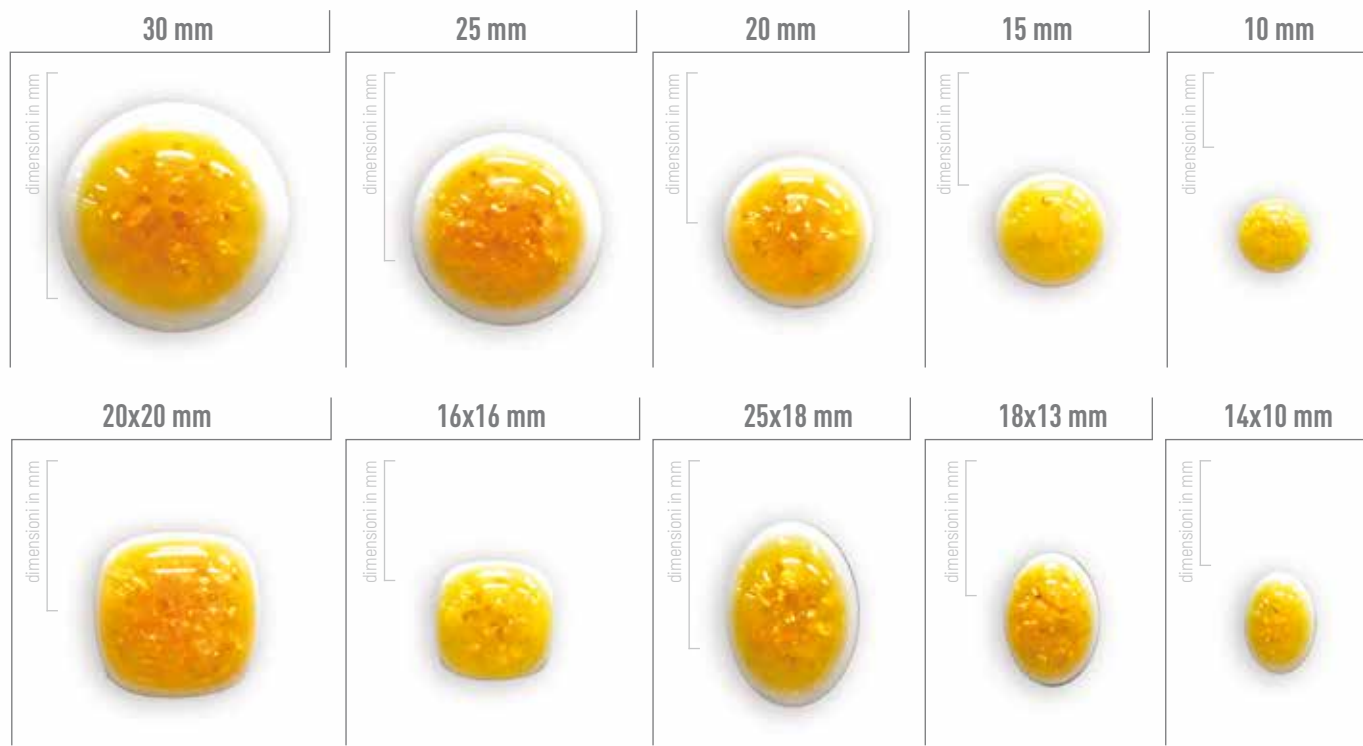

COL. 8

CABOCHON AND FLAT BACK STONES

CABOCHON OCCHIO DI BUE

"OCCHIO DI BUE" (BULL'S-EYE) CABOCHON

Colori disponibili Available colours

CABOCHON SPACCATI

CRACKED CABOCHON

CABOCHON E PIETRE PIATTE