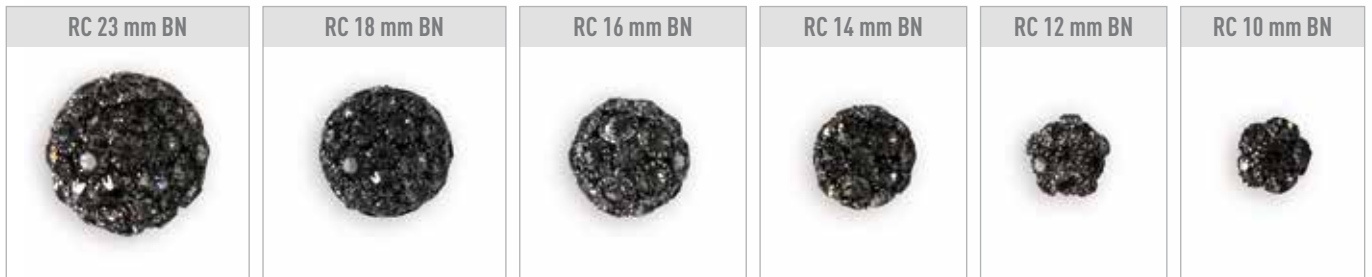

PIETRE DA RICAMO E METRAGGI